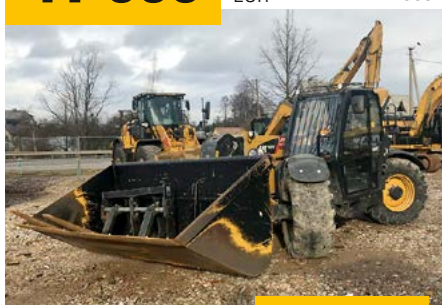

CAT 407C

41 000

EUR*

Aasta:

2015

Töötunnid:

3697

LISAINFOT SIIT